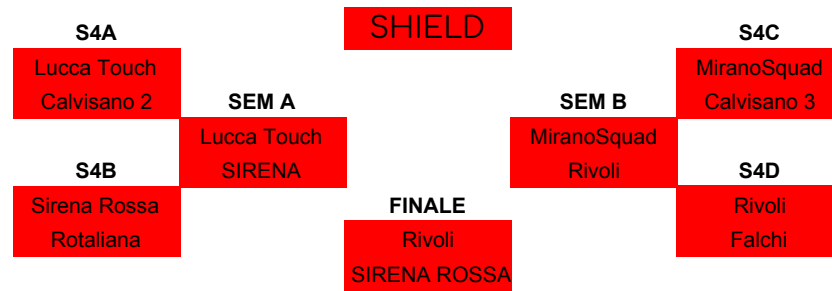

### CAMPO B1

COLORNO 1 vs COLORNO 2	3-0
VALPO 2 BRENTAROI	1-2
BOLOGNA vs CAMP	2-0
TRENTO vs VICENZA 2	5-1
Colorno 1 vs Bologna	2-1
BRENTAROI vs TRENTO	3-2

- 1 CDFP MILANO
- 2 COLORNO 1

- 1 TACCHINI IN FUGA
- 2 BRENTAROI

**CAMPO C1**

BENACENSE vs WEST VERONA	5-4
LUCCA TOUCH vs CALVISANO 2	5-2
FRASSINELLE vs ROVATO 1	2-3
SIRENA ROSSA vs ROTALIANA	7-2
BENACENSE vs ROVATO 1	4-3
LUCCA TOUCH vs SIRENA ROS	1-2
RIVOLI vs SIRENA ROSSA	3-1

**CAMPO A2**

TOCCA GNINT vs ROVATO 2	1-3
MIRANO VS CALVISANO 3	7-5
VALPO 3 vs ESTE	4-5
RIVOLI vs FALCHI	1-0
ROVATO 2 vs RUGBY ESTE	1-3
MIRANO vs RIVOLI	0-6
Rugby Este vs Benacense	2-3

- 1 BENACENSE
- 2 RUGBY ESTE