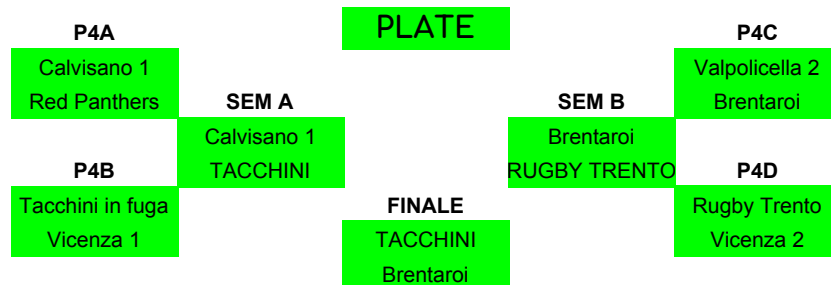

#### CAMPO A2

Vicenza 1	Rovato 1	3-5
Vicenza 2	Falchi	7-1
Prato	Rotaliana	5-2
Rugby Este	CAMP	2-3
Vicenza 1	Prato	3-3
Vicenza 2	Rugby Este	2-1
Rovato 1	Rotaliana	2-5
Falchi	CAMP	0-5
Vicenza 1	Rotaliana	3-1
Vicenza 2	CAMP	2-2
Rovato 1	Prato	2-4
Falchi	Rugby Este	2-6

### CAMPO A1

STAFF VALPOLICELLA 1	2-3
CALVISANO 1 vs RED PANT.	4-1
CDFP MILANO vs PRATO	4-3
TACCHINI vs VICENZA 1	5-2
VALPO 1 vs CDPF MILANO	1-4
CALVISANO 1 vs TACCHINI IN FUGA	2-5
BRENTAROI VS TACCHINI	0-7

### CAMPO B1

COLORNO 1 vs COLORNO 2	3-0
VALPO 2 BRENTAROI	1-2
BOLOGNA vs CAMP	2-0
TRENTO vs VICENZA 2	5-1
Colorno 1 vs Bologna	2-1
BRENTAROI vs TRENTO	3-2

- 1 CDFP MILANO
- 2 COLORNO 1

- 1 TACCHINI IN FUGA
- 2 BRENTAROI

**CAMPO C1**

BENACENSE vs WEST VERONA	5-4
LUCCA TOUCH vs CALVISANO 2	5-2
FRASSINELLE vs ROVATO 1	2-3
SIRENA ROSSA vs ROTALIANA	7-2
BENACENSE vs ROVATO 1	4-3
LUCCA TOUCH vs SIRENA ROS	1-2
RIVOLI vs SIRENA ROSSA	3-1