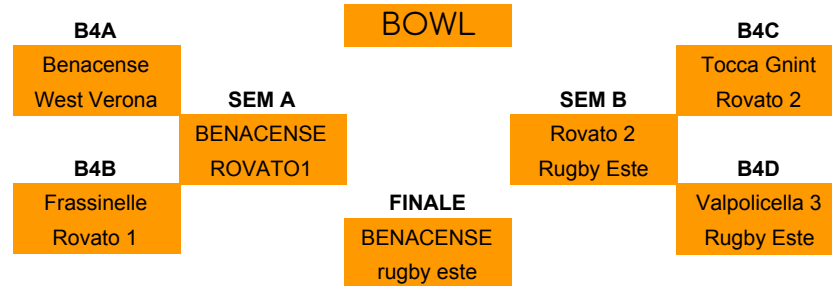

### CAMPO A1

STAFF VALPOLICELLA 1	2-3
CALVISANO 1 vs RED PANT.	4-1
CDFP MILANO vs PRATO	4-3
TACCHINI vs VICENZA 1	5-2
VALPO 1 vs CDPF MILANO	1-4
CALVISANO 1 vs TACCHINI IN FUGA	2-5
BRENTAROI VS TACCHINI	0-7

### CAMPO B1

COLORNO 1 vs COLORNO 2	3-0
VALPO 2 BRENTAROI	1-2
BOLOGNA vs CAMP	2-0
TRENTO vs VICENZA 2	5-1
Colorno 1 vs Bologna	2-1
BRENTAROI vs TRENTO	3-2

- 1 CDFP MILANO
- 2 COLORNO 1

- 1 TACCHINI IN FUGA
- 2 BRENTAROI

**CAMPO C1**

BENACENSE vs WEST VERONA	5-4
LUCCA TOUCH vs CALVISANO 2	5-2
FRASSINELLE vs ROVATO 1	2-3
SIRENA ROSSA vs ROTALIANA	7-2
BENACENSE vs ROVATO 1	4-3
LUCCA TOUCH vs SIRENA ROS	1-2
RIVOLI vs SIRENA ROSSA	3-1

**CAMPO A2**

TOCCA GNINT vs ROVATO 2	1-3
MIRANO VS CALVISANO 3	7-5
VALPO 3 vs ESTE	4-5
RIVOLI vs FALCHI	1-0
ROVATO 2 vs RUGBY ESTE	1-3
MIRANO vs RIVOLI	0-6
Rugby Este vs Benacense	2-3

- 1 BENACENSE
- 2 RUGBY ESTE